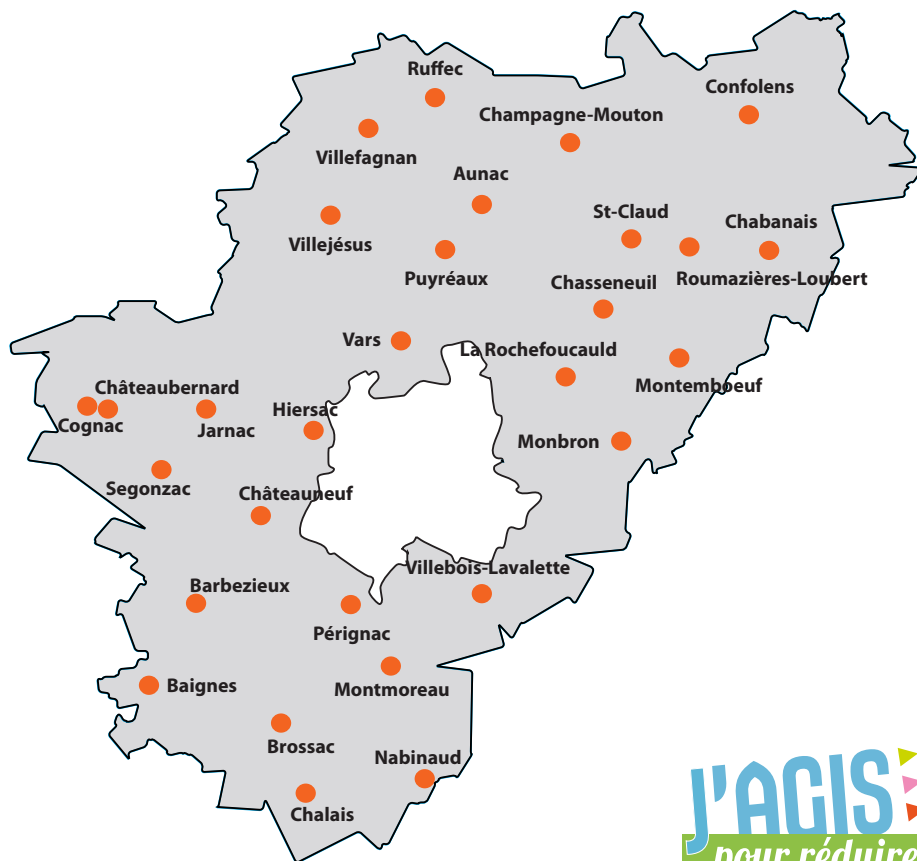

29 déchèteries à votre disposition sur le territoire

Calitom est le service public de collecte et de traitement des déchets ménagers en Charente. Il gère 29 déchèteries.

NB : Les déchèteries de Brie, Dirac, Fléac, La Couronne, L'Isle d'Espagnac, Mouthiers/Boëme, Rouillac et Soyaux ne sont pas gérées par Calitom.