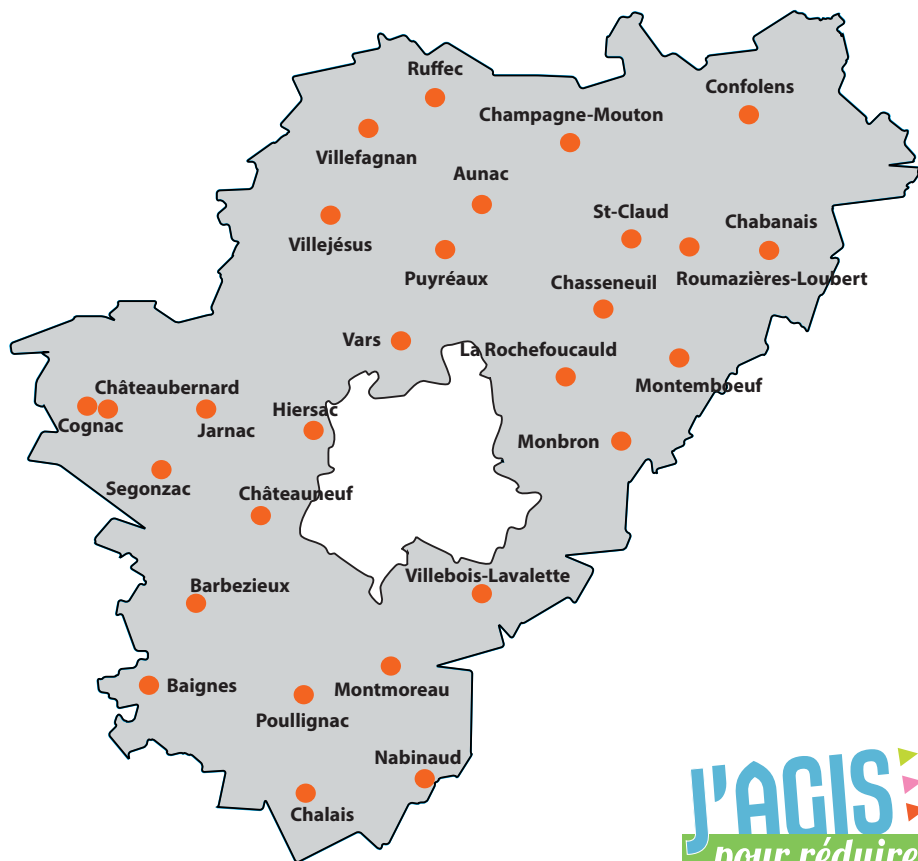

Calitom, service public de collecte et de traitement des déchets ménagers en Charente, gère 28 pôles de valorisation.

Les sites suivants ne sont pas gérés par Calitom : Brie, Dirac, Fléac, La Couronne, L'Isle d'Espagnac, Mouthiers/Boème, Rouillac et Soyaux.