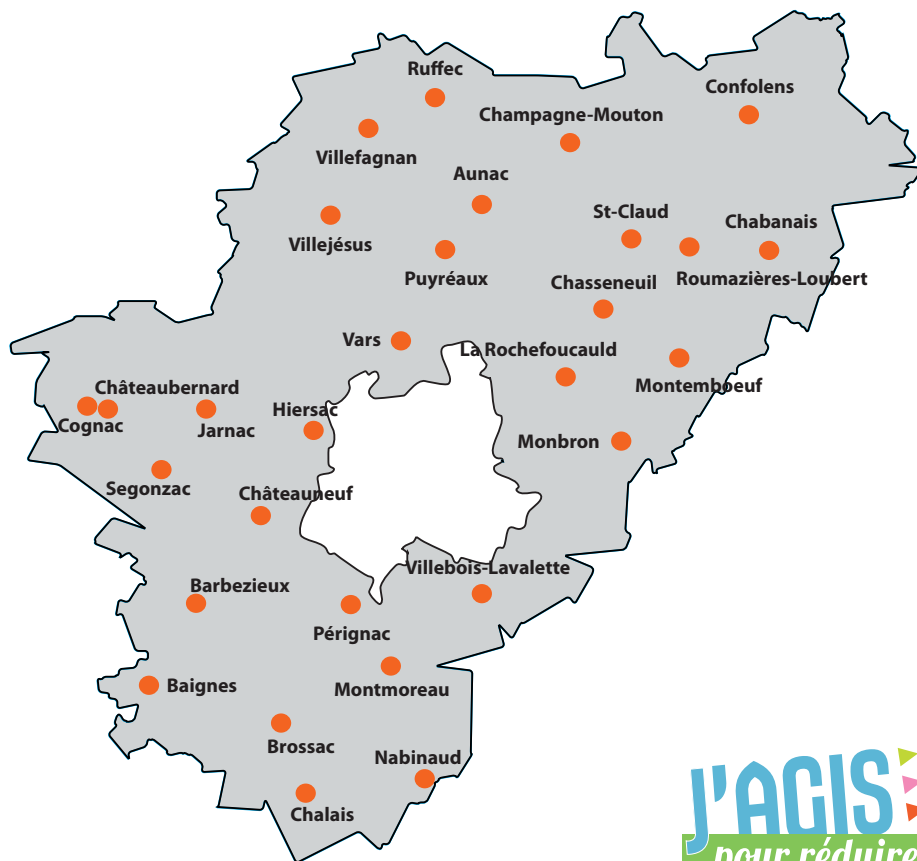

29 déchèteries à votre disposition sur le territoire

Calitom, service public de collecte et de traitement des déchets ménagers en Charente, gère 29 déchèteries.

Les déchèteries suivantes ne sont pas gérées par Calitom : Brie, Dirac, Fléac, La Couronne, L'Isle d'Espagnac, Mouthiers/Boëme, Rouillac et Soyaux.

J'AGIS
pour réduire

CALITOM - 19 rte du Lac des Saules - ZE La Braconne - 16600 MORNAC

N° Vert 0 800 500 429

www.calitom.com

ecosystem
recycler c'est protéger

Re_fashion