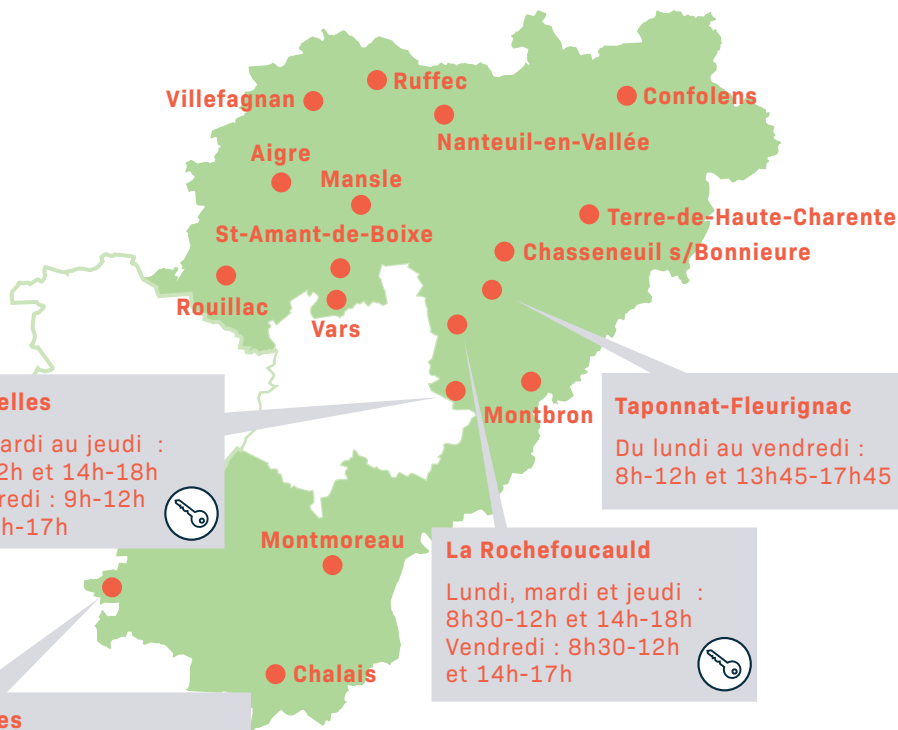

**18 points de  
collecte  
temporaires**  
(voir carte)

**14 points de  
collectes en  
accès libre**

Le sapin doit être  
**naturel et dépourvu  
de décorations**

Rappel des **consignes de tri**

Sapin en  
plastique  
**Déchèterie**

Guirlandes  
lumineuses  
**Déchèterie**

Guirlandes  
**Ordures  
ménagères**

Boules cassées  
**Ordures  
ménagères**

Pied de soutien  
bois, plastique, acier  
**Déchèterie**

# COLLECTE DE SAPINS DE NOËL

(hors GrandAngoulême et Grand Cognac)

Dépôts ouverts  
**27/12 > 16/01**

## La Rochefoucauld

Lundi, mardi et jeudi :  
8h30-12h et 14h-18h  
Vendredi : 8h30-12h  
et 14h-17h